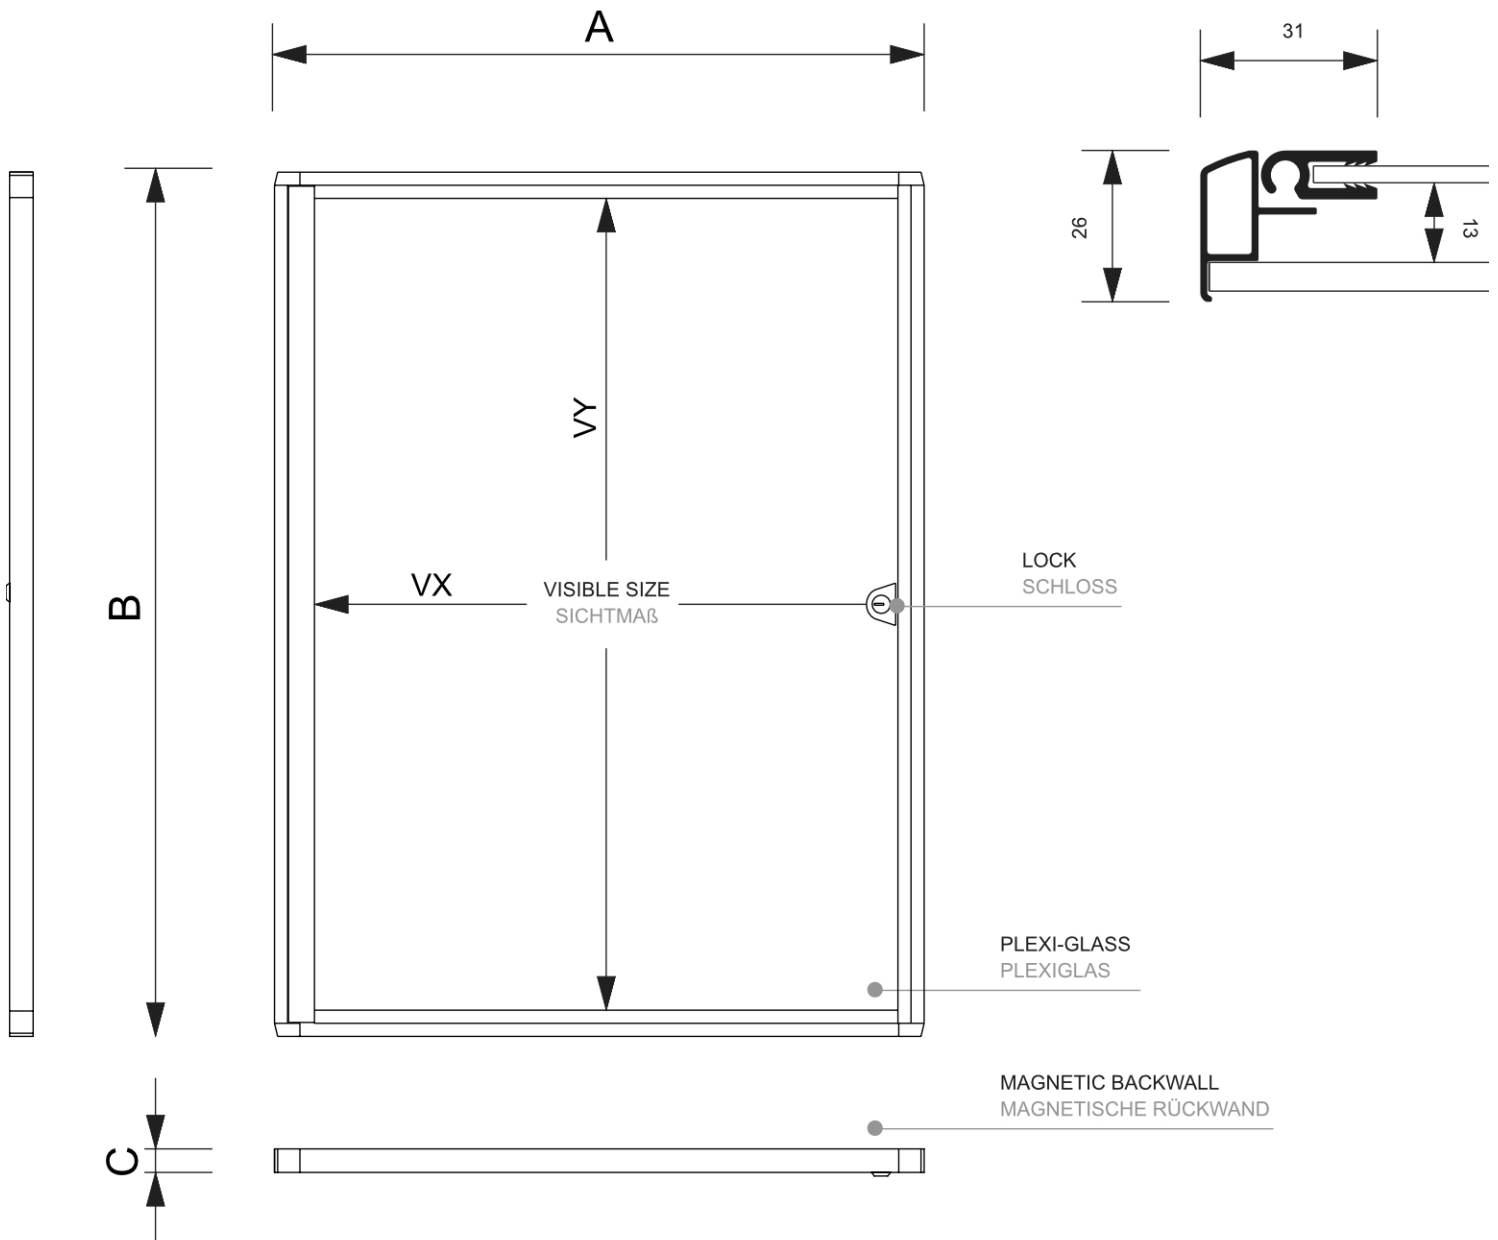

PRODUKT ARKUSZ

Gablota magnetyczna do użytku wewnętrznego 4 x A4 czarna

SCXS4xA4C9005

- 4x A4 gablota do użytku w pomieszczeniach w eleganckiej czerni
- W zestawie z magnetyczną metalową ścianką tylną z możliwością pisania
- Front z drzwiami na zawiasach z plexi

PRODUKT ARKUSZ

Gablota magnetyczna do użytku wewnętrznego 4 x A4 czarna

SCXS4xA4C9005

PRODUKT ARKUSZ

Gablota magnetyczna do użyciu wewnętrznego 4 x A4 czarna

SCXS4xA4C9005

PODSTAWOWE INFORMACJE

SKU	Sizes (mm) (A x B x C)	Format (mm)	Widoczny rozmiar (mm) (VXxVY)	Rozstaw otworów (mm) (XxY)
SCXS4xA4C9005	491 x 655 x 26	4 x A4	440 x 615 mm	-

Orientacja	Weight (kg)
Pionowy	2,84

PARAMETRY ELEKTRYCZNE

Oświetlenie	Kolor oświetlenia (K)	Luminancja (cd)	Intensywność światła (lx)	Moc (W)
Nie	-	-	-	-

INFORMACJE O OPAKOWANIU

Pakowanie 1 (mm)	Pakowanie 2 (mm)	Pakowanie 3 (mm)
755 x 595 x 85	-	-